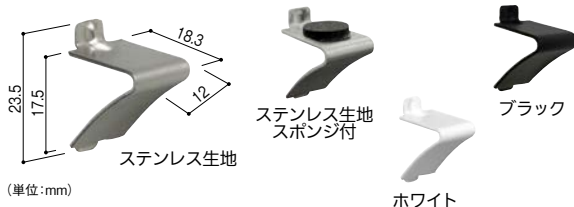

## 刻印付で棚板の高さ調節が簡単！

- 棚板の高さ調整は15mmピッチで行えます。
- ステンレス製で耐久性に優れています。
- 安心の国産品です。

ステンレス生地    ホワイト※    ブラック※

※ホワイトとブラックはL1819のみ

※( )の寸法はL909mm、( )の寸法はL606mmの寸法です。  
(単位:mm)

●材質: ステンレス(SUS430) ●板厚: 0.8mm  
●仕上: ステンレス生地/No.4仕上げ、ホワイト・ブラック/焼付塗装  
※ねじは付属しておりません。別途下記ねじをお買い求めください。

収納・内装

システム収納

棚板

棚受

壁面収納

クローゼット収納

玄関収納

内装

- スタンダードな棚受で、取付け・取りはずしが容易にでき、抜けにくい構造です。
- スポンジ付は棚板が滑りにくく、ガラス棚板などにも最適です。

(単位:mm)