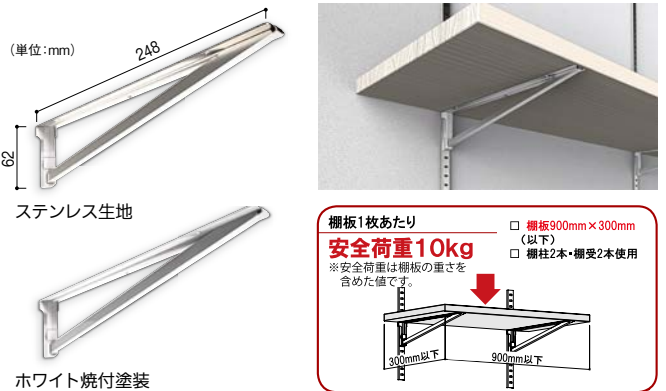

- 棚柱両端面を保護します。
- 挿込むだけで棚柱に固定できます。
- ステン壁面収納支柱に使用できます。

### サマキ SPG 棚柱エンドキャップ

商品コード	色	品番	価格
119-0290	ホワイト	LS-ECH	1個 オープン価格
119-0295	ブラック	LS-ECB	

●材質: エラストマー

- サニタリーやキッチンなどの壁面に収納スペースに有効活用。

棚板1枚あたり  
**安全荷重10kg**  
(以下)  
※安全荷重は棚板の重さを含めた値です。

- 棚板900mm×300mm(以下)
- 棚柱2本・棚受2本使用