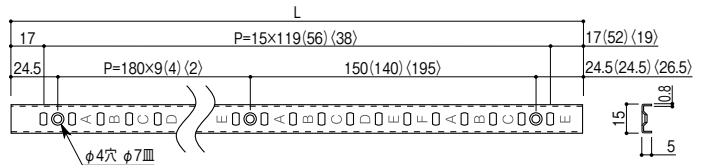

## 刻印付で棚板の高さ調節が簡単！

- 棚板の高さ調整は15mmピッチで行えます。
- ステンレス製で耐久性に優れています。
- 安心の国産品です。

ステンレス生地    ホワイト※    ブラック※

※ホワイトとブラックはL1819のみ

※( )の寸法はL909mm、( )の寸法はL606mmの寸法です。  
(単位:mm)