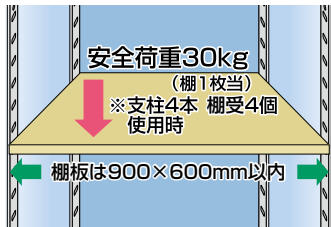

## 刻印付で棚板の高さ調節が簡単！

- 棚板の高さ調整は15mmピッチで行えます。
- ステンレス製で耐久性に優れています。
- 安心の国産品です。

ステンレス生地    ホワイト※    ブラック※

※ホワイトとブラックはL1819のみ

※( )の寸法はL909mm、( )の寸法はL606mmの寸法です。  
(単位:mm)