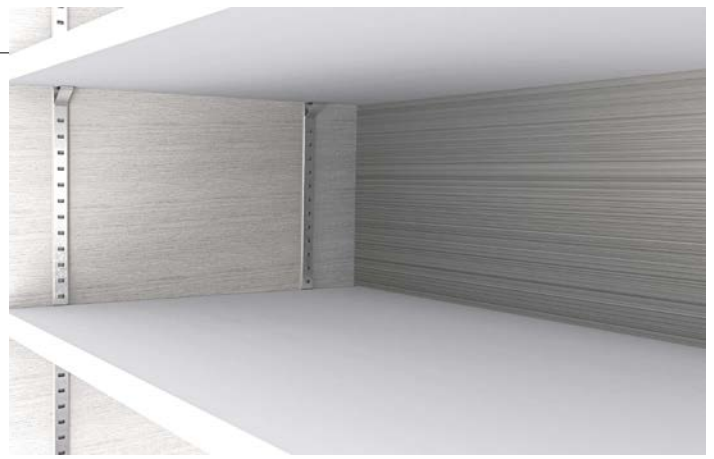

# ステン壁面収納支柱シリーズ

## 刻印付で棚板の高さ調節が簡単！

- 棚板の高さ調整は15mmピッチで行えます。
- ステンレス製で耐久性に優れています。
- 安心の国産品です。

ステンレス生地    ホワイト※    ブラック※

※ホワイトとブラックはL1819のみ

※( )の寸法はL909mm、( )の寸法はL606mmの寸法です。  
(単位:mm)

内装

- スタンダードな棚受で、取付け・取りはずしが容易にでき、抜けにくい構造です。
- スポンジ付は棚板が滑りにくく、ガラス棚板などにも最適です。

(単位:mm)

- 棚柱両端面を保護します。
- 挿込むだけで棚柱に固定できます。
- ステン壁面収納支柱に使用できます。